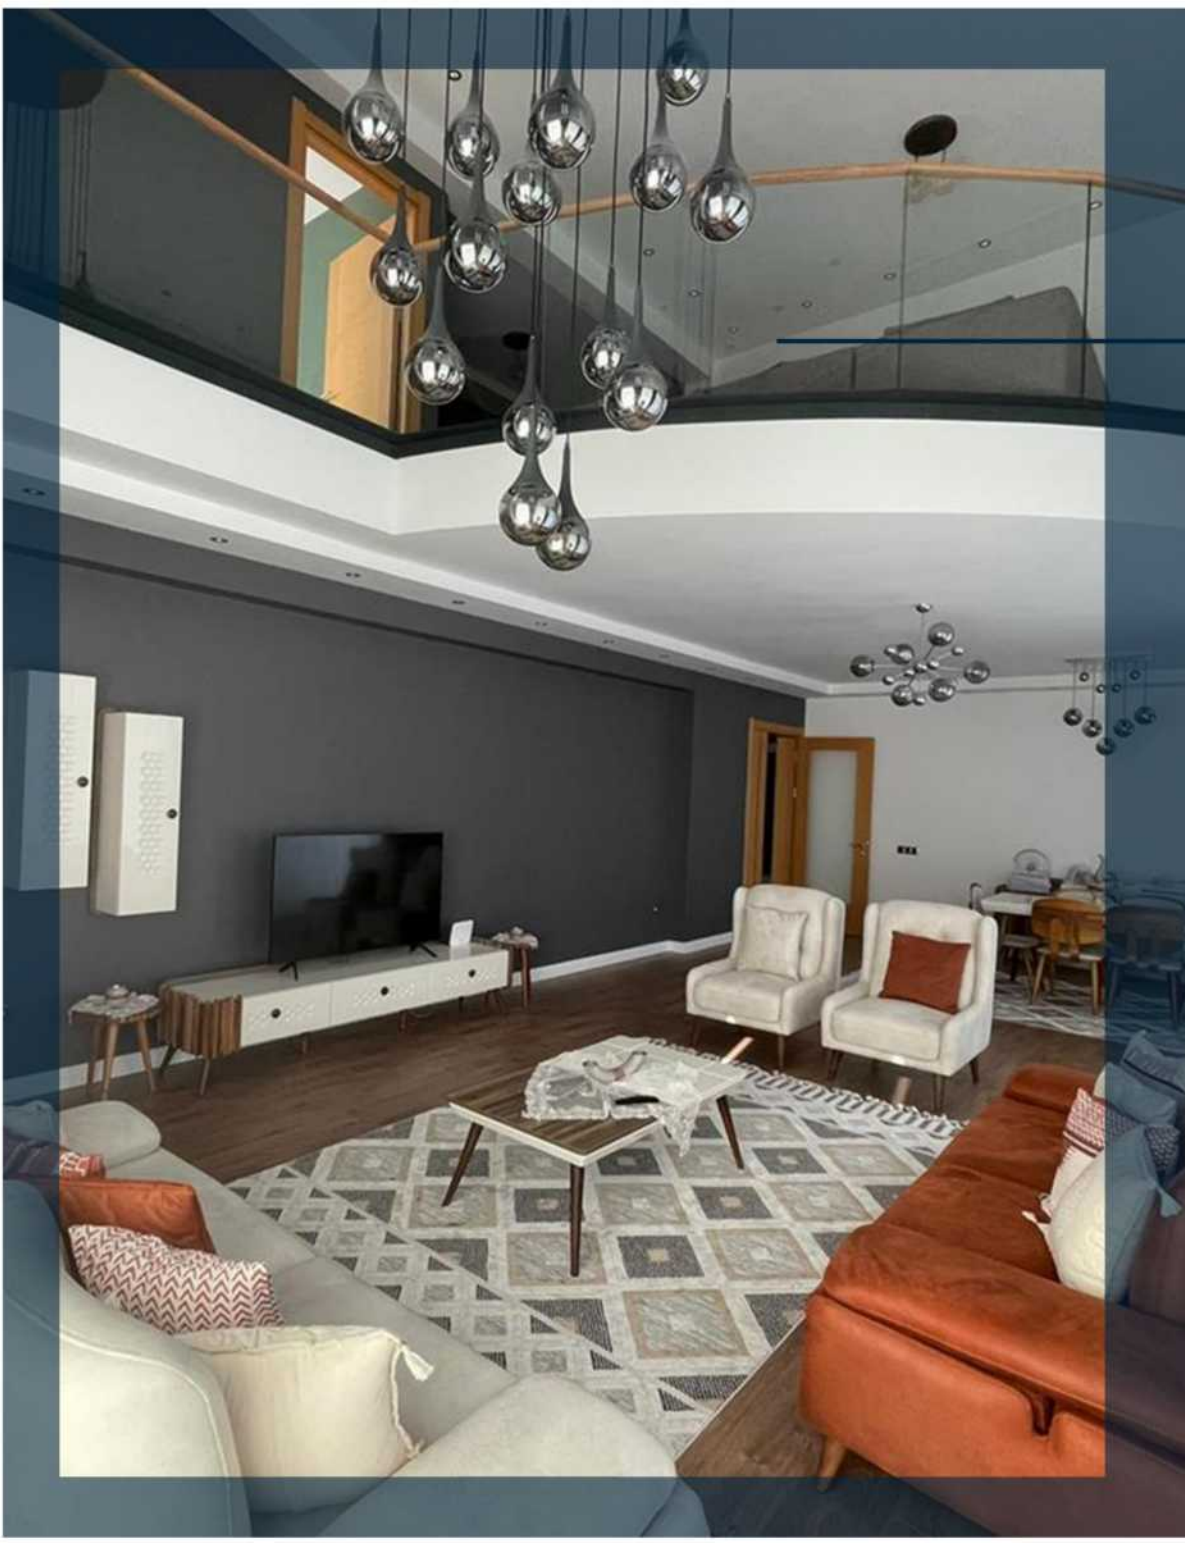

OKKALI-2 KONUT PROJESİ

Lokasyon: Batıkent/ANKARA

İnşaat Alanı: 300 m²

Ankara Batıkent'te bulunan Okkالی-2 konutları dublex daire projesi

Riva İç Mimarlık tarafından ince iş uygulamaları ve şantiye koordinasyonu üstlenilmiştir.

Kullanıcı profilleri, ihtiyaç ve istek listeleri göz önünde bulundurularak, lüks ve dayanıklı malzeme seçimleri ile özenli bir şekilde ince işleri gerçekleştirildi. Ferah ve fonksiyonel alanlar oluşturuldu. Ankara'nın kalabalık atmosferinde, kullanıcıları için nefes alan konforlu alanlar oluşturuldu.