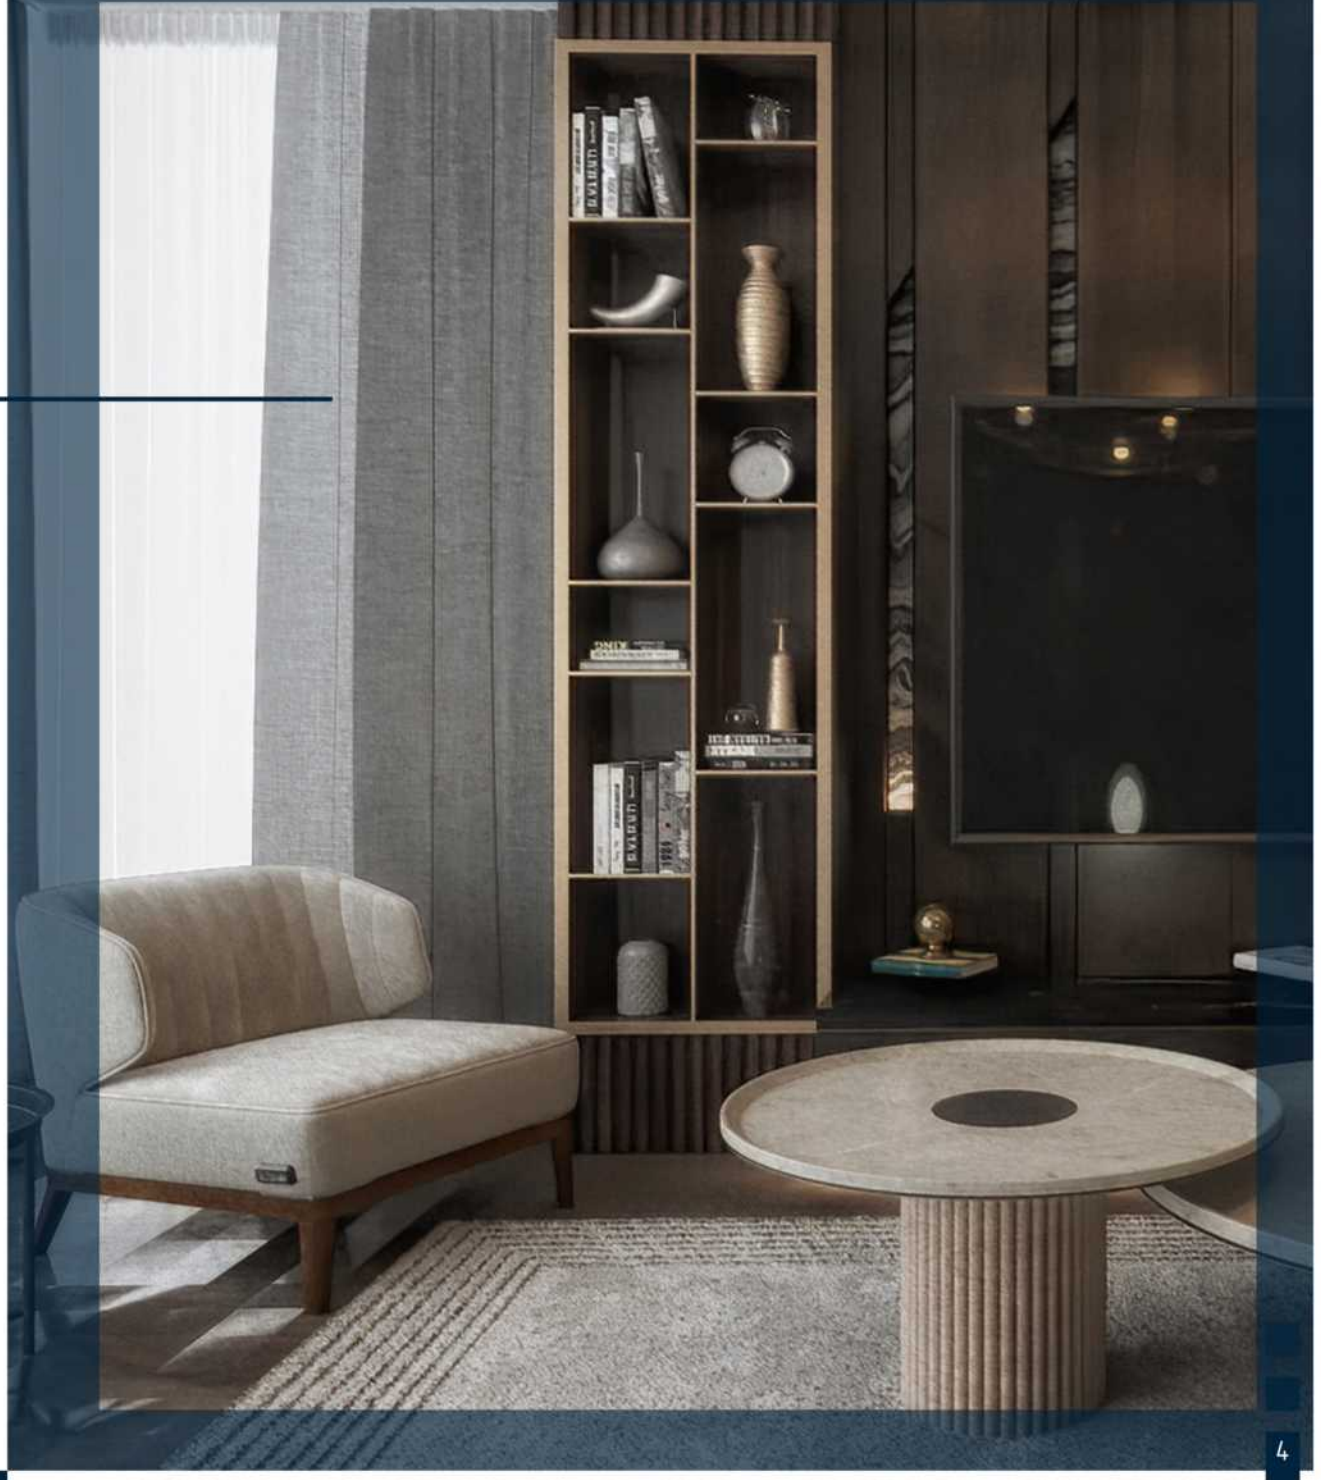

VİZYON-MİSYON

Riva İç Mimarlık olarak üstlendiğimiz her projede, en etkili çözüm yollarıyla hayalinizdeki projeleri gerçek kılan işler ortaya çıkarıp, sizleri de Riva İç Mimarlık mutlu müşteri portfolyosuna ekliyoruz.

Sizlerin, talep, istek, tasarım fikirleri ve sunduğunuz bütçe kriterleri göz önüne alınarak, estetik dokunuşların etkili mühendislik çözümleriyle buluştuğu projelere imza atma amacındayız.