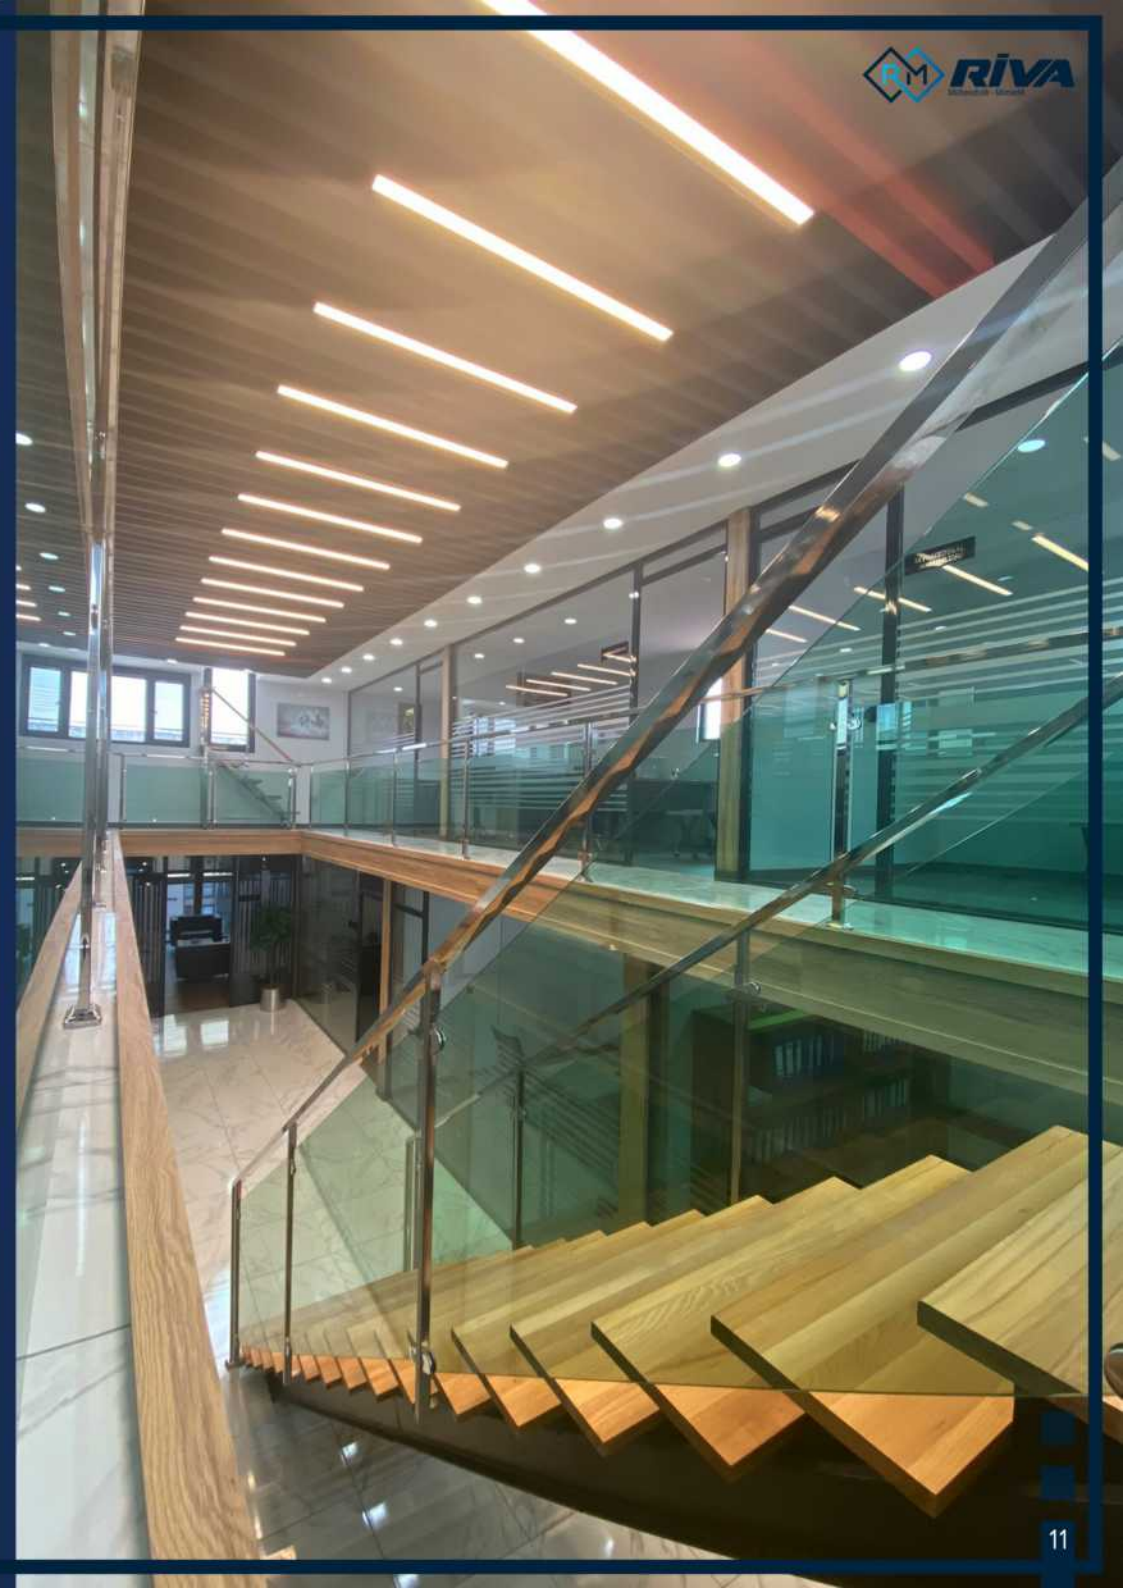

Rivamed ve Riva İç Mimarlık şirketlerinin merkez ofisi olan proje, ofis çalışanları için güvenli, modern mekanlar sunarken, ziyaretçilerine prestijli imzasını tasarımın içinde göstermekte. Karşılama alanından, toplantı salonuna ve ofis odalarına kadar, fonksiyonel çözümler estetik bir göz ile işlenmiş, kullanıcıları için akılda kalıcı bir başarının resmi olarak kalma amacını edinmiş bir tasarımdır.